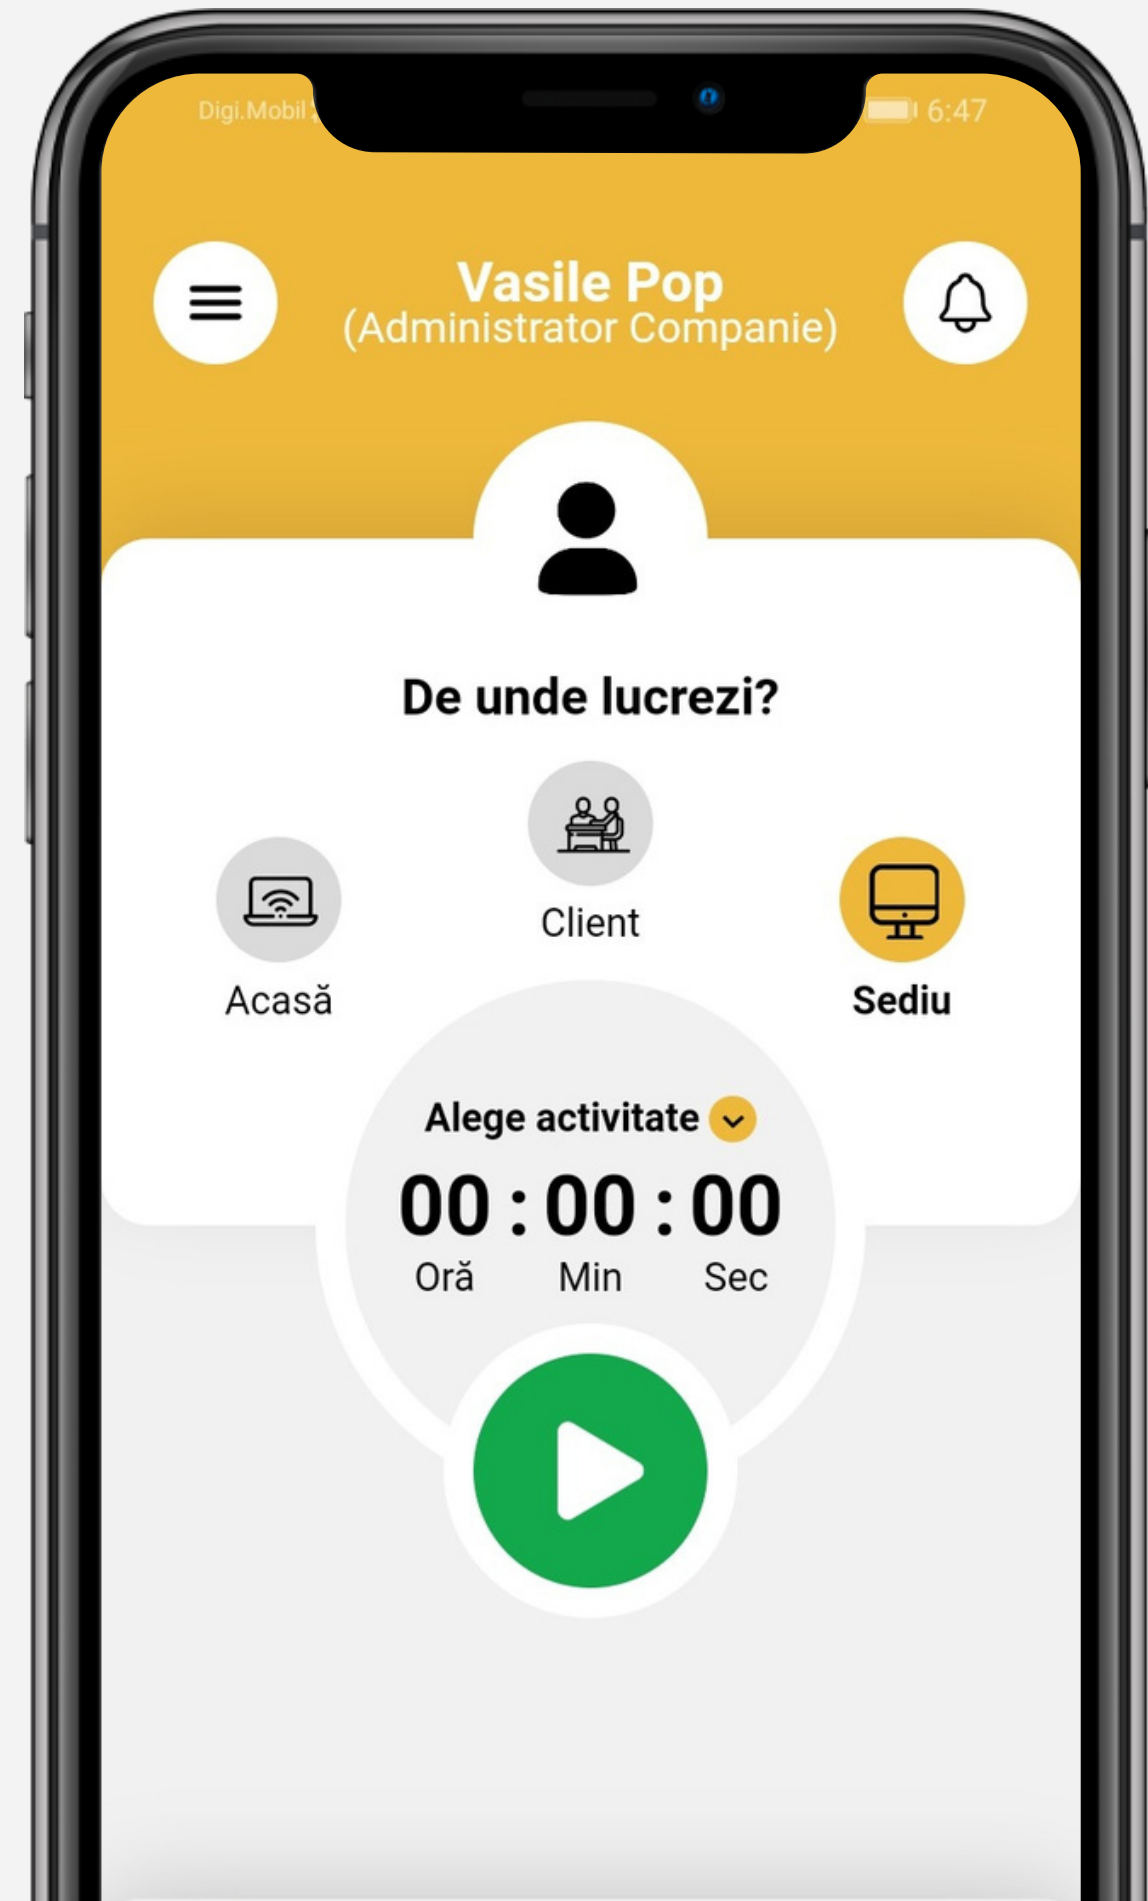

**tassis**

companiile pierd în  
medie 2 ore pe zi cu  
diferite procese  
neproductive

TU CÂT CREZI CĂ AI PUTEA  
CÂȘTIGA PRIN ANALIZA TIMPULUI  
ȘI A PRODUCTIVITĂȚII?

**Aplicația completă pentru  
pontaj online și management  
eficient al echipelor și  
proiectelor**

**Gestionează inteligent timpul,  
echipa și proiectele**

**Generează rapoarte și  
documente HR în timp real**

**Îmbunătățește eficiența  
echipei tale**

**Reduce timpul și costurile  
administrative**

de ce  
tassis

## Pontaj

simplic și accesibil de pe orice  
dispozitiv- în doar 2 minute